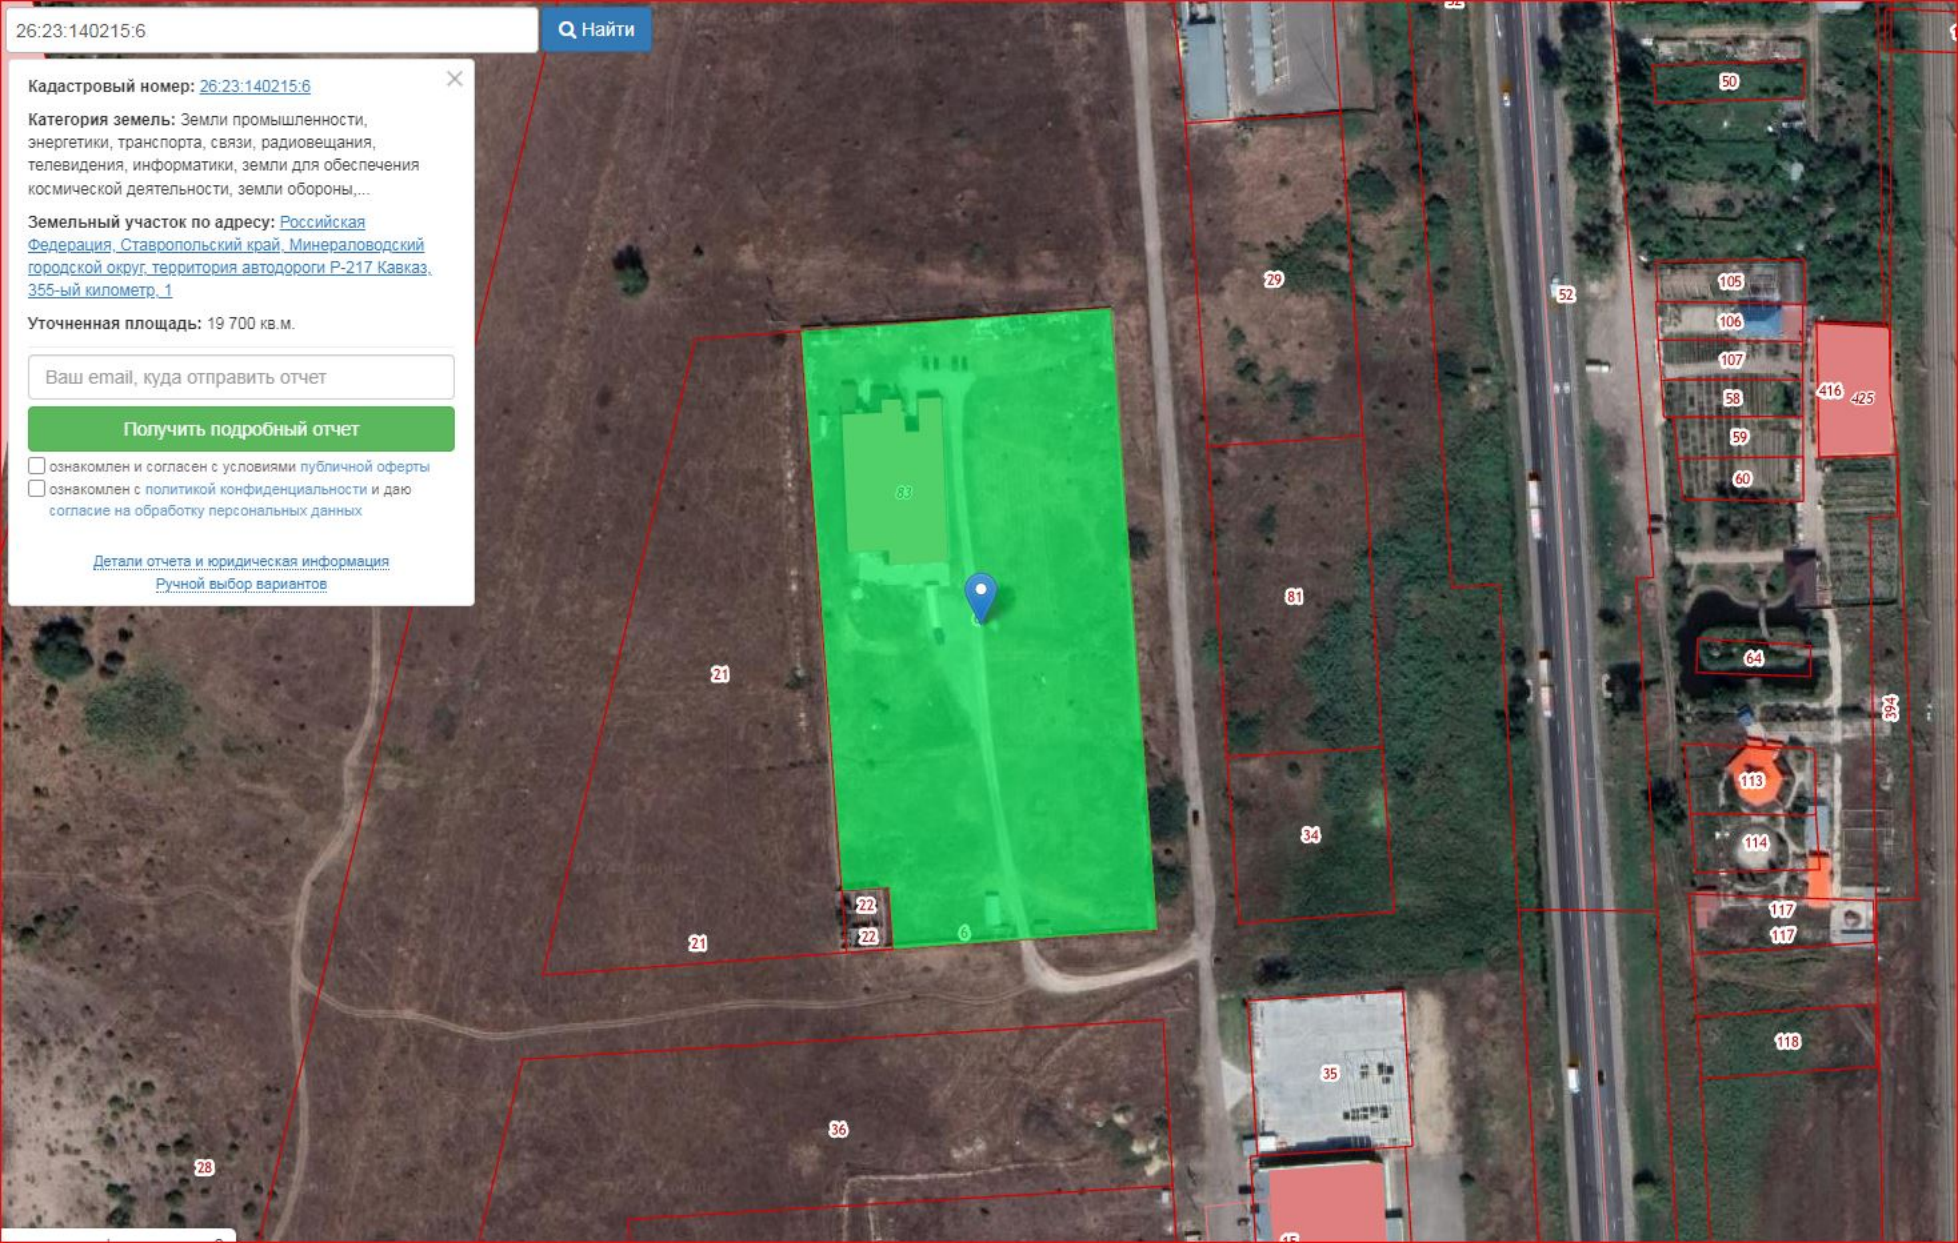

Кадастровый номер: [26:23:140215:6](#)

Категория земель: Земли промышленности, энергетики, транспорта, связи, радиовещания, телевидения, информатики, земли для обеспечения космической деятельности, земли обороны,...

Земельный участок по адресу: [Российская Федерация, Ставропольский край, Минераловодский городской округ, территория автодороги Р-217 Кавказ, 355-ый километр, 1](#)

Уточненная площадь: 19 700 кв. м.

Ваш email, куда отправить отчет

Получить подробный отчет

☐ ознакомлен и согласен с условиями публичной оферты

☐ ознакомлен с политикой конфиденциальности и даю согласие на обработку персональных данных

[Детали отчета и юридическая информация](#)

[Ручной выбор вариантов](#)