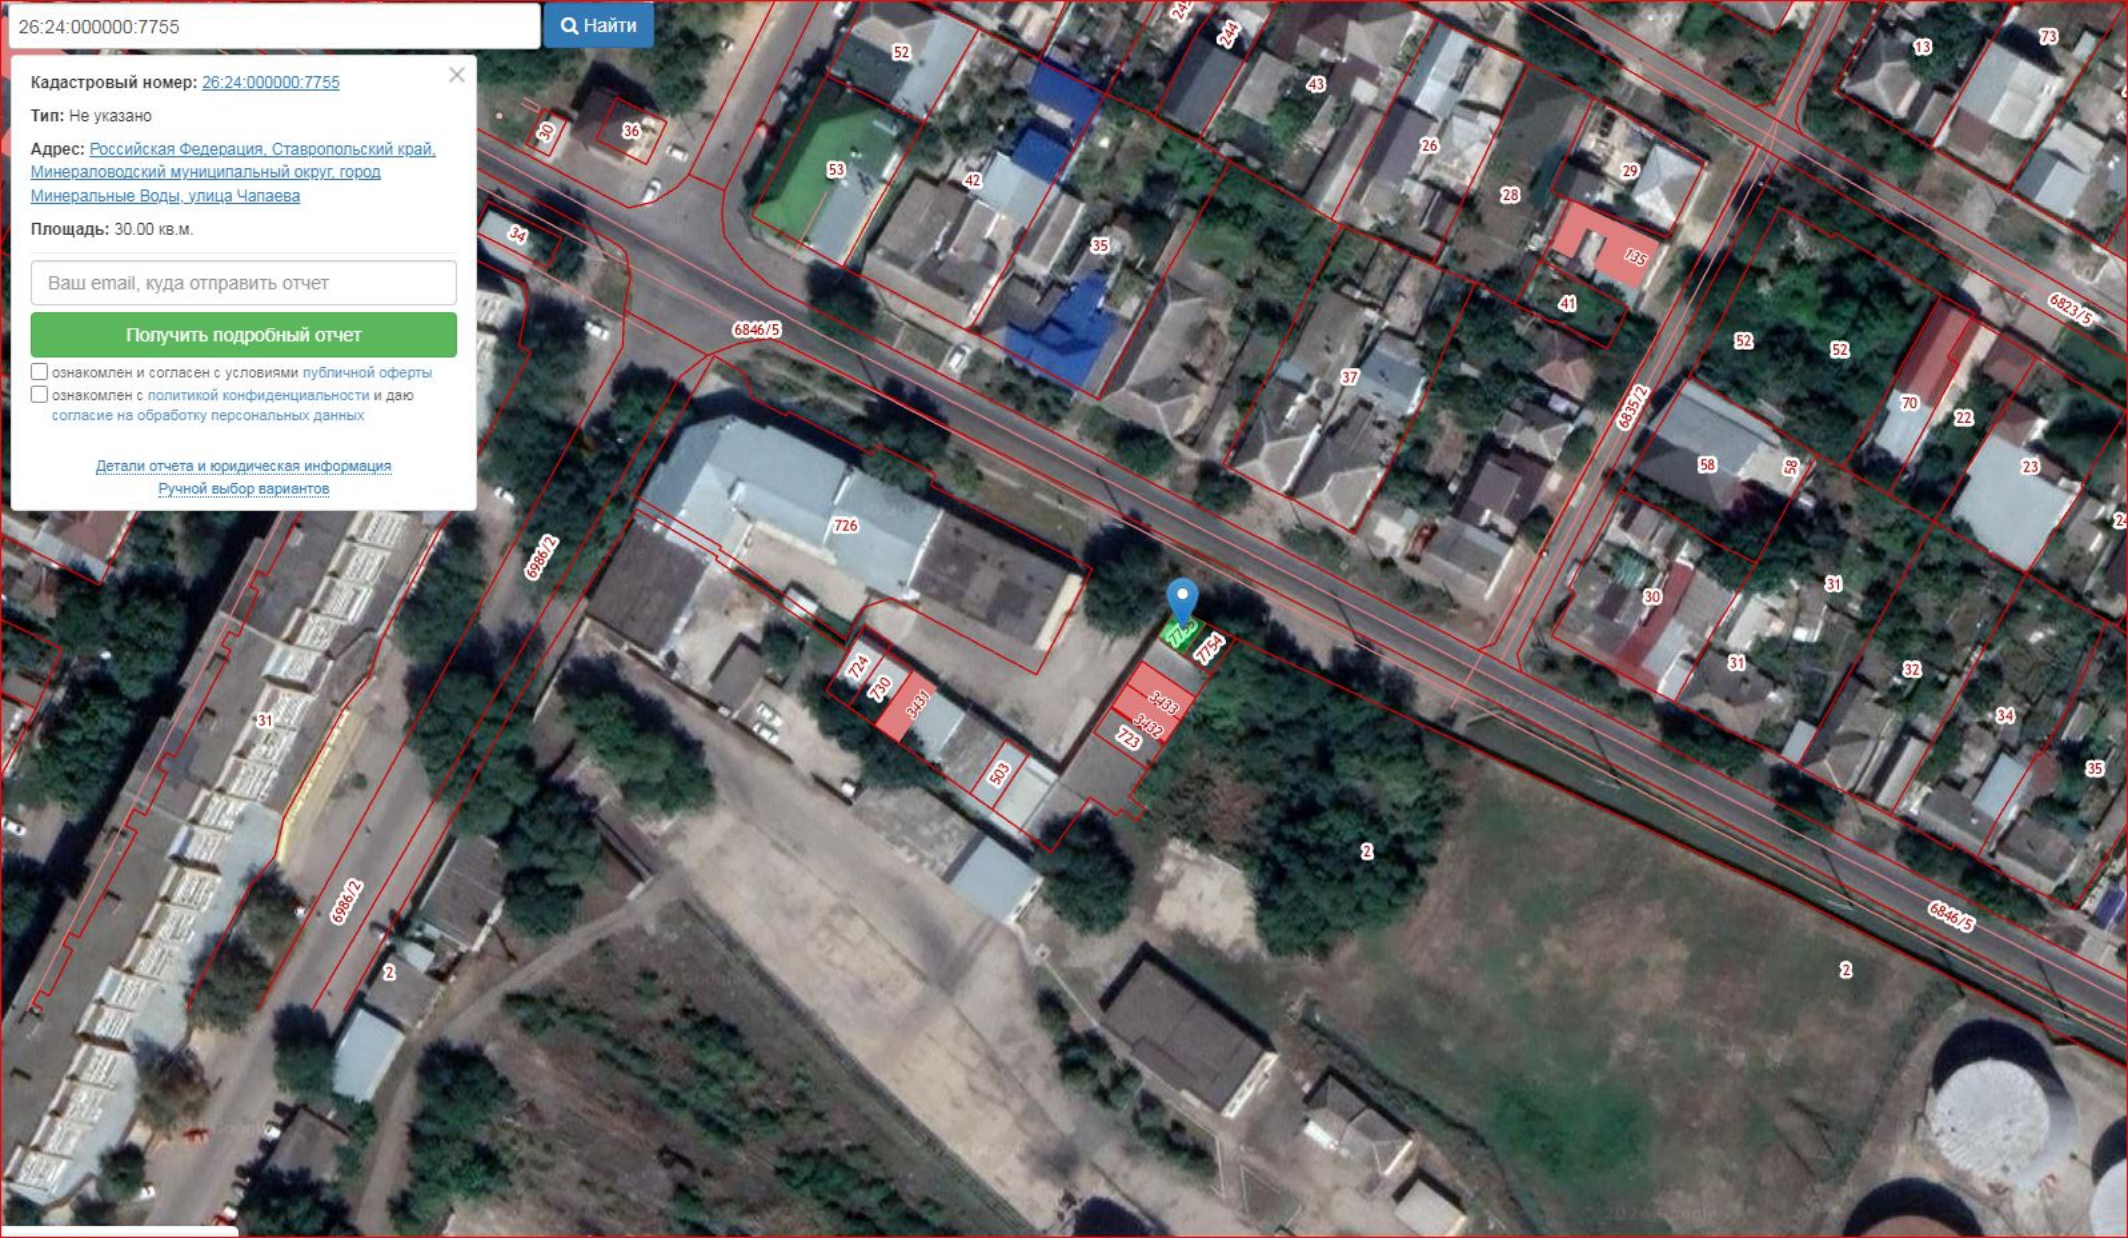

Кадастровый номер: [26:24:000000:7755](#)

Тип: Не указано

Адрес: [Российская Федерация, Ставропольский край, Минераловодский муниципальный округ, город Минеральные Воды, улица Чапаева](#)

Площадь: 30.00 кв.м.

Ваш email, куда отправить отчет

Получить подробный отчет

☐ ознакомлен и согласен с условиями публичной оферты

☐ ознакомлен с политикой конфиденциальности и даю согласие на обработку персональных данных

[Детали отчета и юридическая информация](#)

[Ручной выбор вариантов](#)