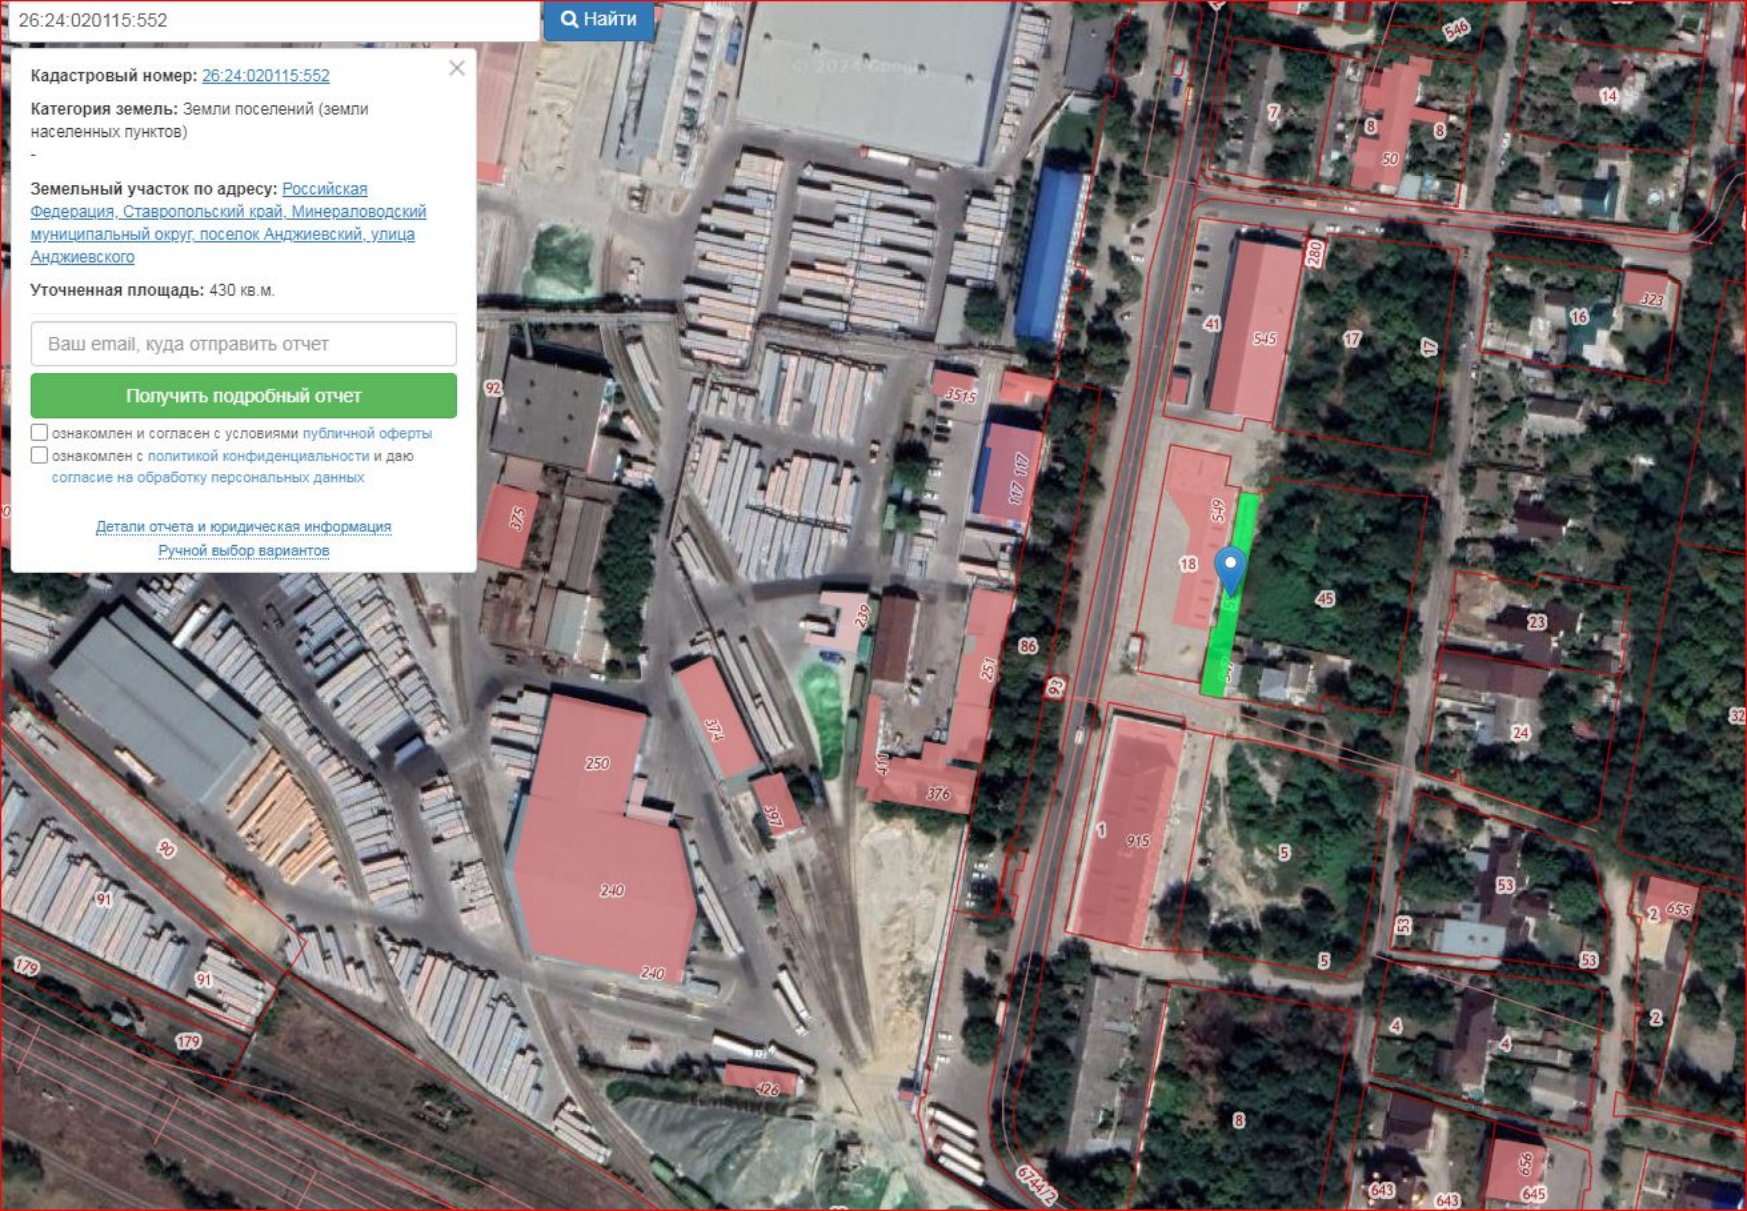

Кадастровый номер: [26:24:020115:552](#)

Категория земель: Земли поселений (земли населенных пунктов)

Земельный участок по адресу: [Российская Федерация, Ставропольский край, Минераловодский муниципальный округ, посёлок Анджиевский, улица Анджиевского](#)

Уточненная площадь: 430 кв.м.

Ваш email, куда отправить отчет

Получить подробный отчет

☐ ознакомлен и согласен с условиями публичной оферты

☐ ознакомлен с политикой конфиденциальности и даю согласие на обработку персональных данных

[Детали отчета и юридическая информация](#)

[Ручной выбор вариантов](#)