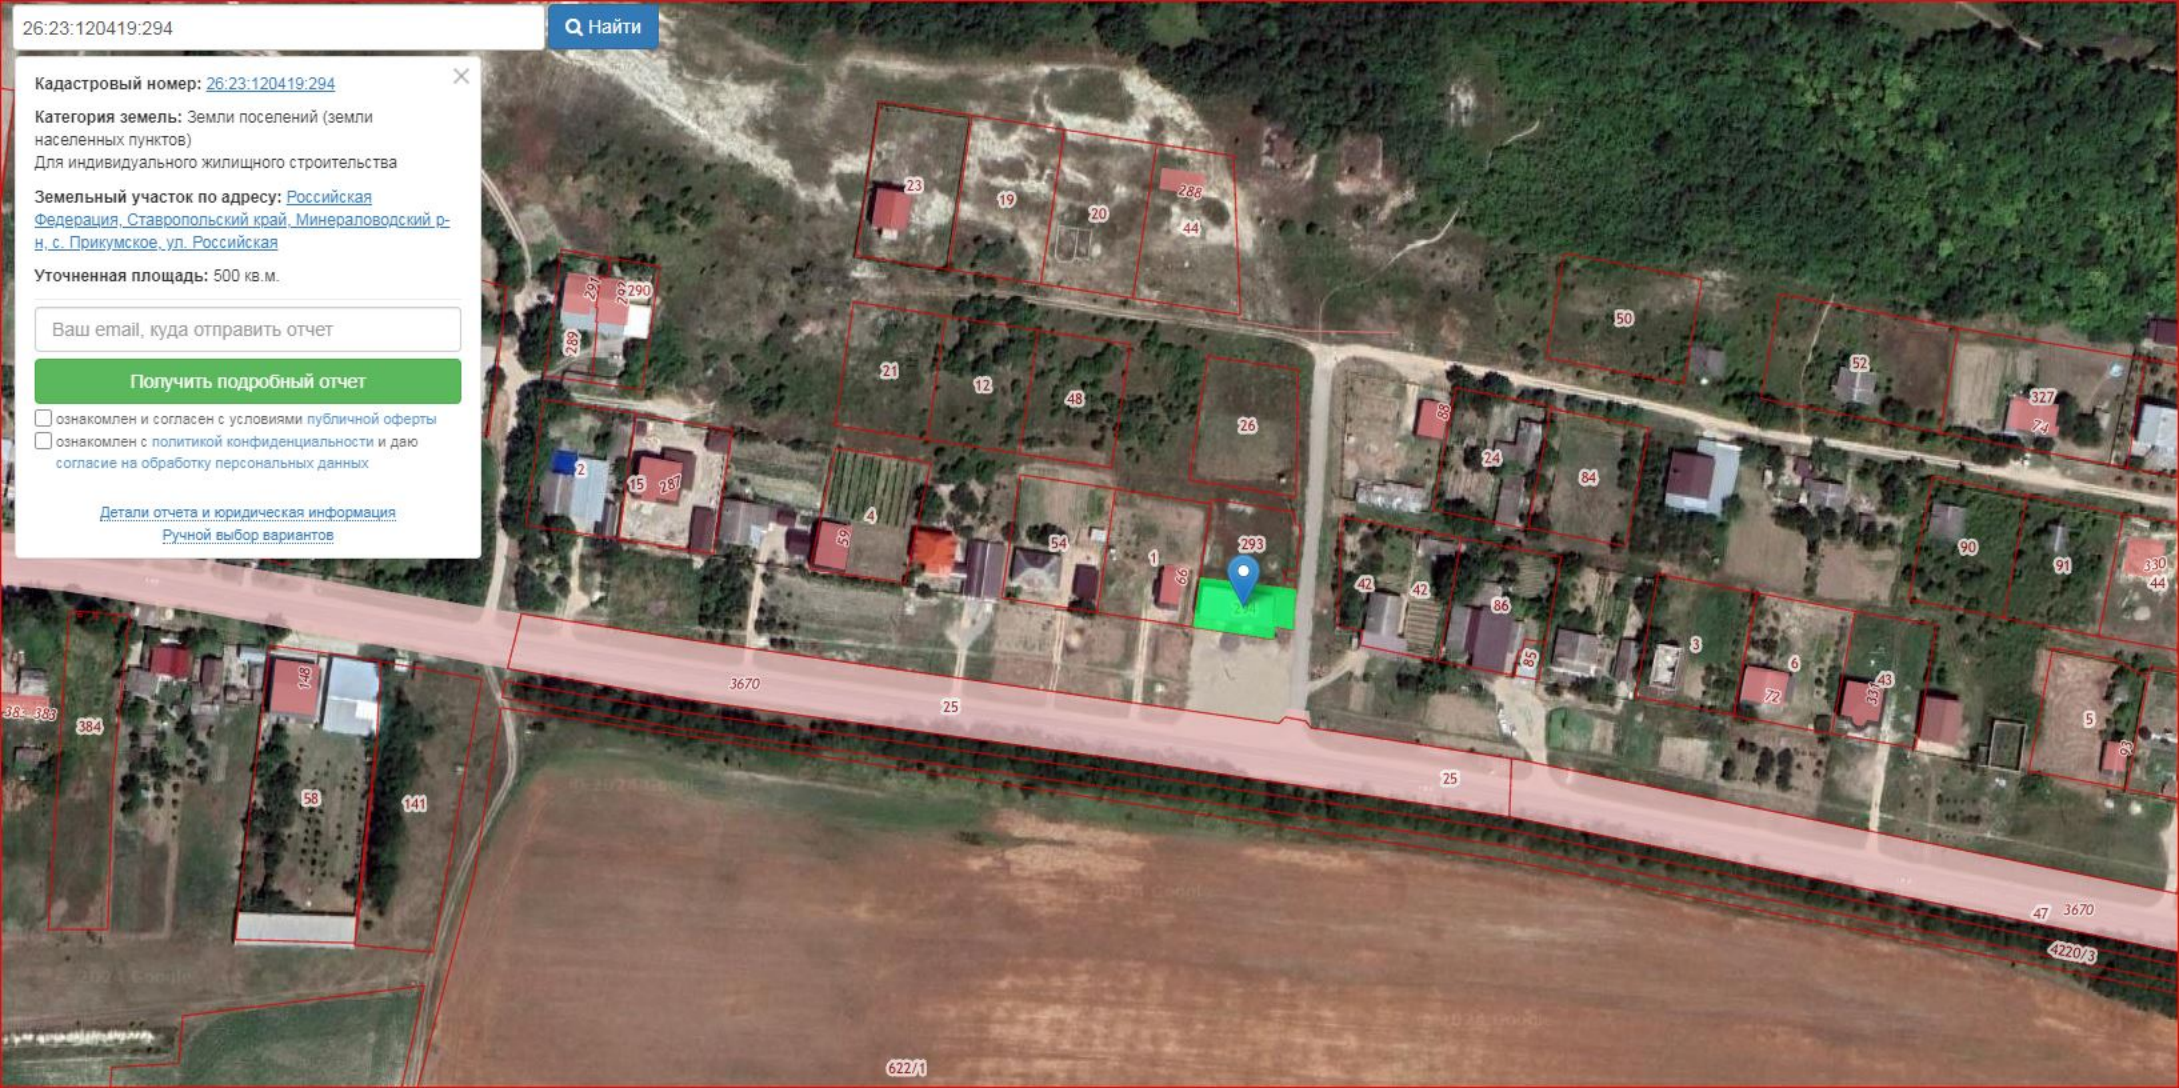

Кадастровый номер: [26:23:120419:294](#)

Категория земель: Земли поселений (земли населенных пунктов)

Для индивидуального жилищного строительства

Земельный участок по адресу: [Российская Федерация, Ставропольский край, Минераловодский р-н, с. Прикумское, ул. Российская](#)

[Детали отчета и юридическая информация](#)[Ручной выбор вариантов](#)

Кадастровый номер: [26:23:050719:291](#)

Категория земель: Земли поселений (земли населенных пунктов)

Для ведения личного подсобного хозяйства

Земельный участок по адресу: [Российская Федерация, Ставропольский край, Минераловодский городской округ, село Марьины Колодцы, улица Свободы, дом 29](#)

Уточненная площадь: 3 400 кв. м.

Ваш email, куда отправить отчет