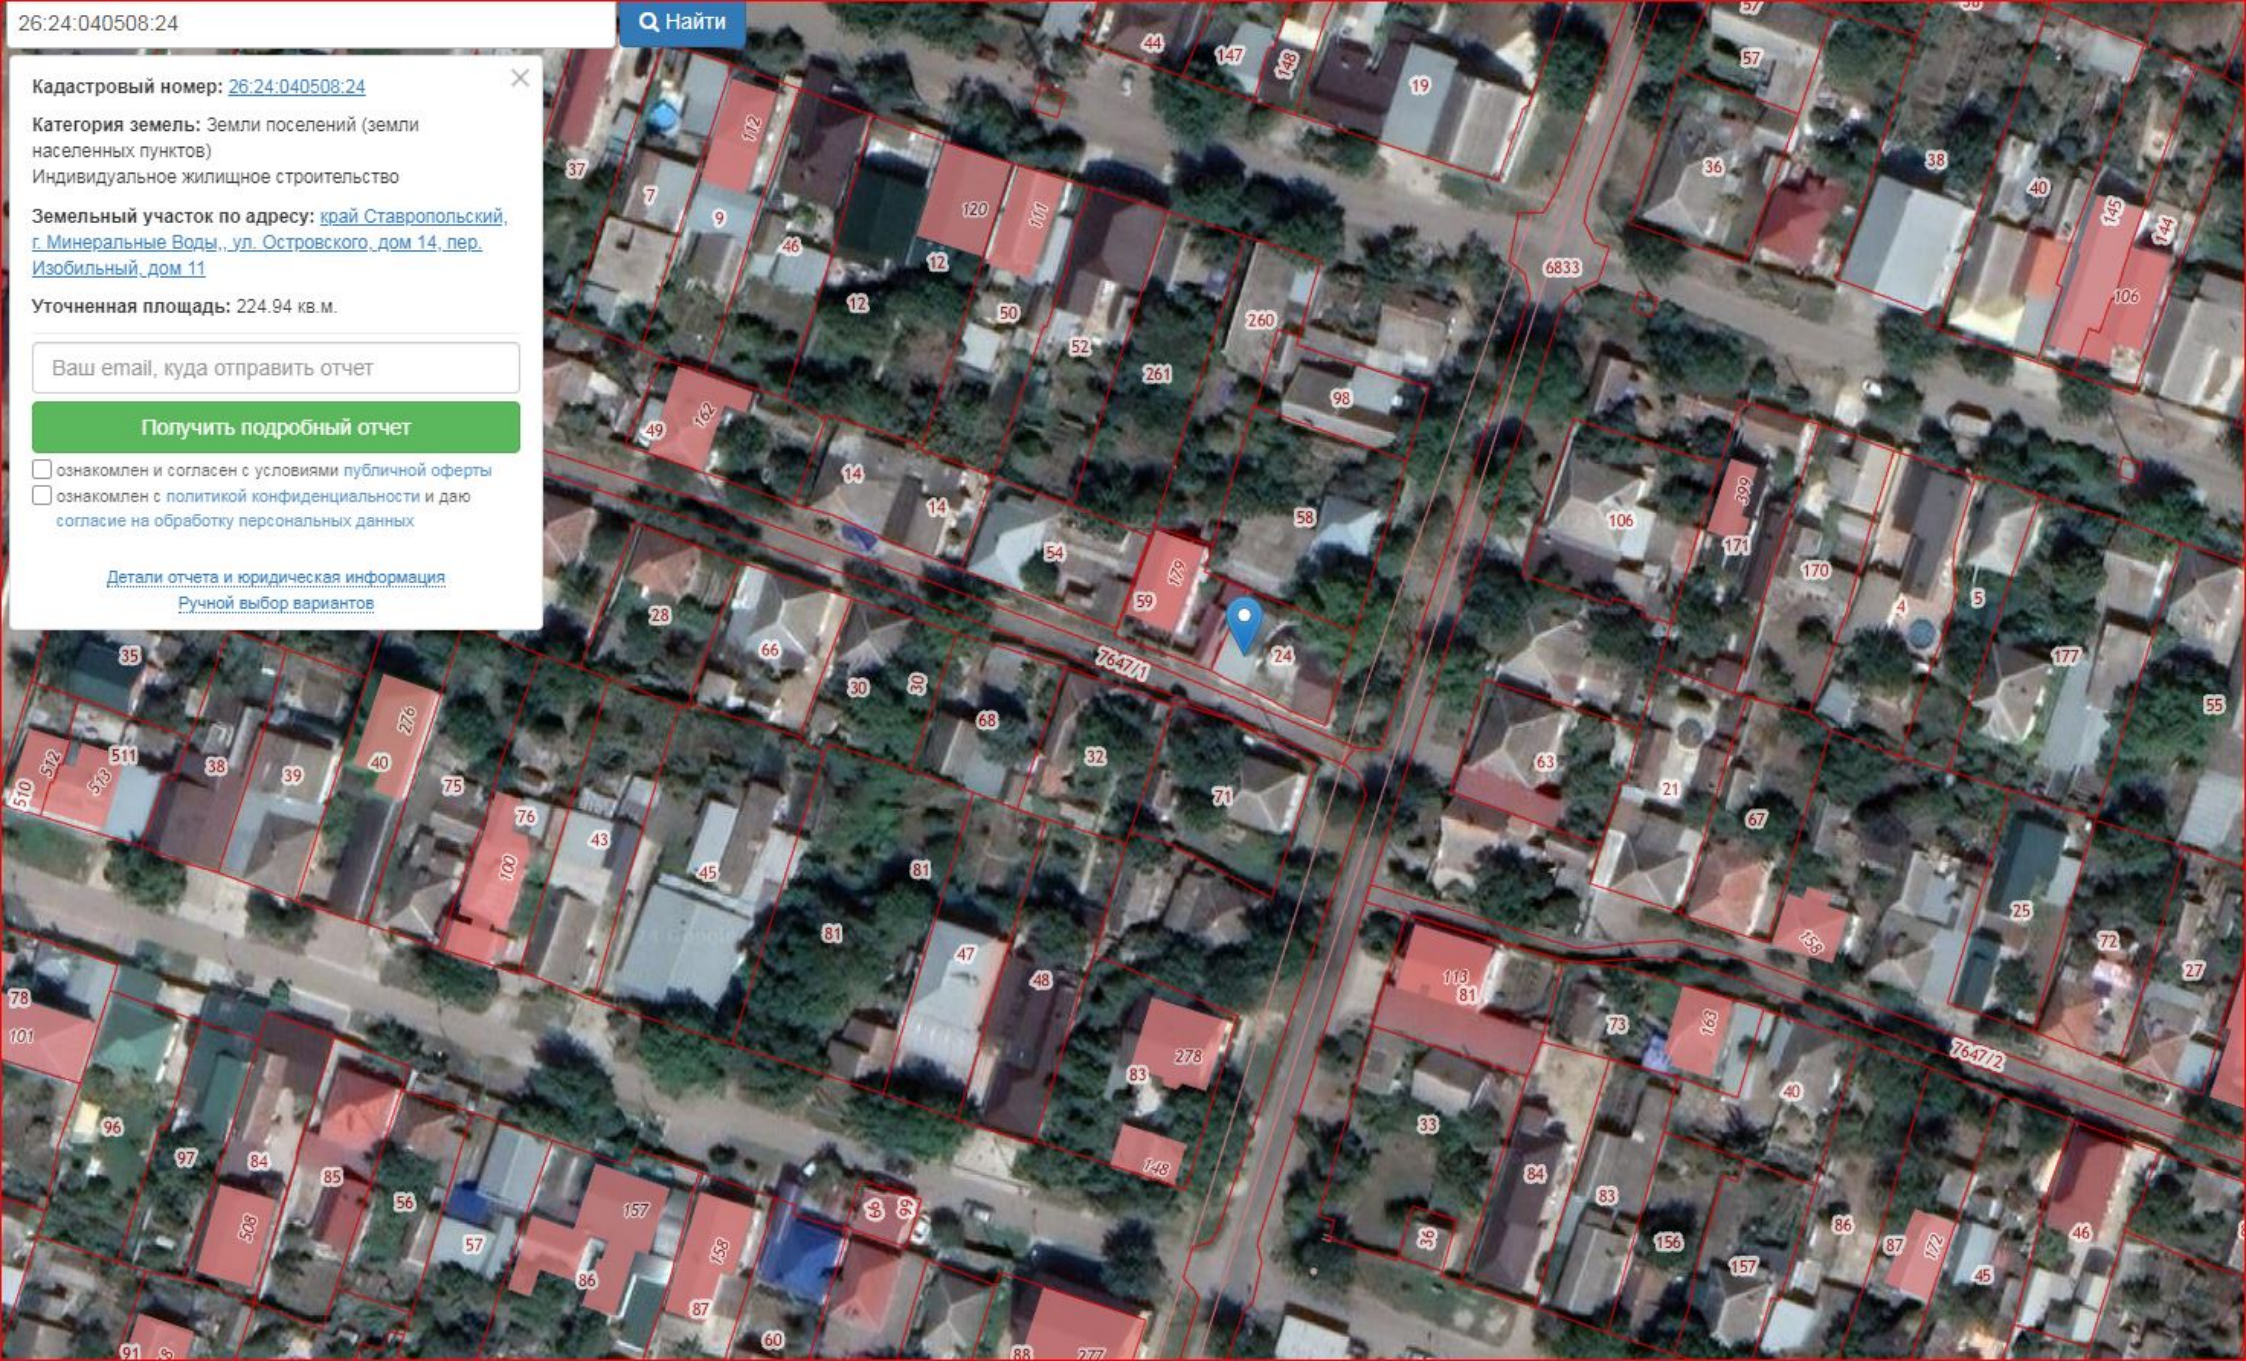

Кадастровый номер: [26:24:040508:24](#)

Категория земель: Земли поселений (земли населенных пунктов)
Индивидуальное жилищное строительство

Земельный участок по адресу: [край Ставропольский, г. Минеральные Воды, ул. Островского, дом 14, пер. Изобильный, дом 11](#)

[Детали отчета и юридическая информация](#)

[Ручной выбор вариантов](#)

Кадастровый номер: [26:24:040508:24](#)

Категория земель: Земли поселений (земли населенных пунктов)
Индивидуальное жилищное строительство

Земельный участок по адресу: [край Ставропольский, г. Минеральные Воды, ул. Островского, дом 14, пер. Изобильный, дом 11](#)

Уточненная площадь: 224.94 кв. м.

Ваш email, куда отправить отчет

Получить подробный отчет