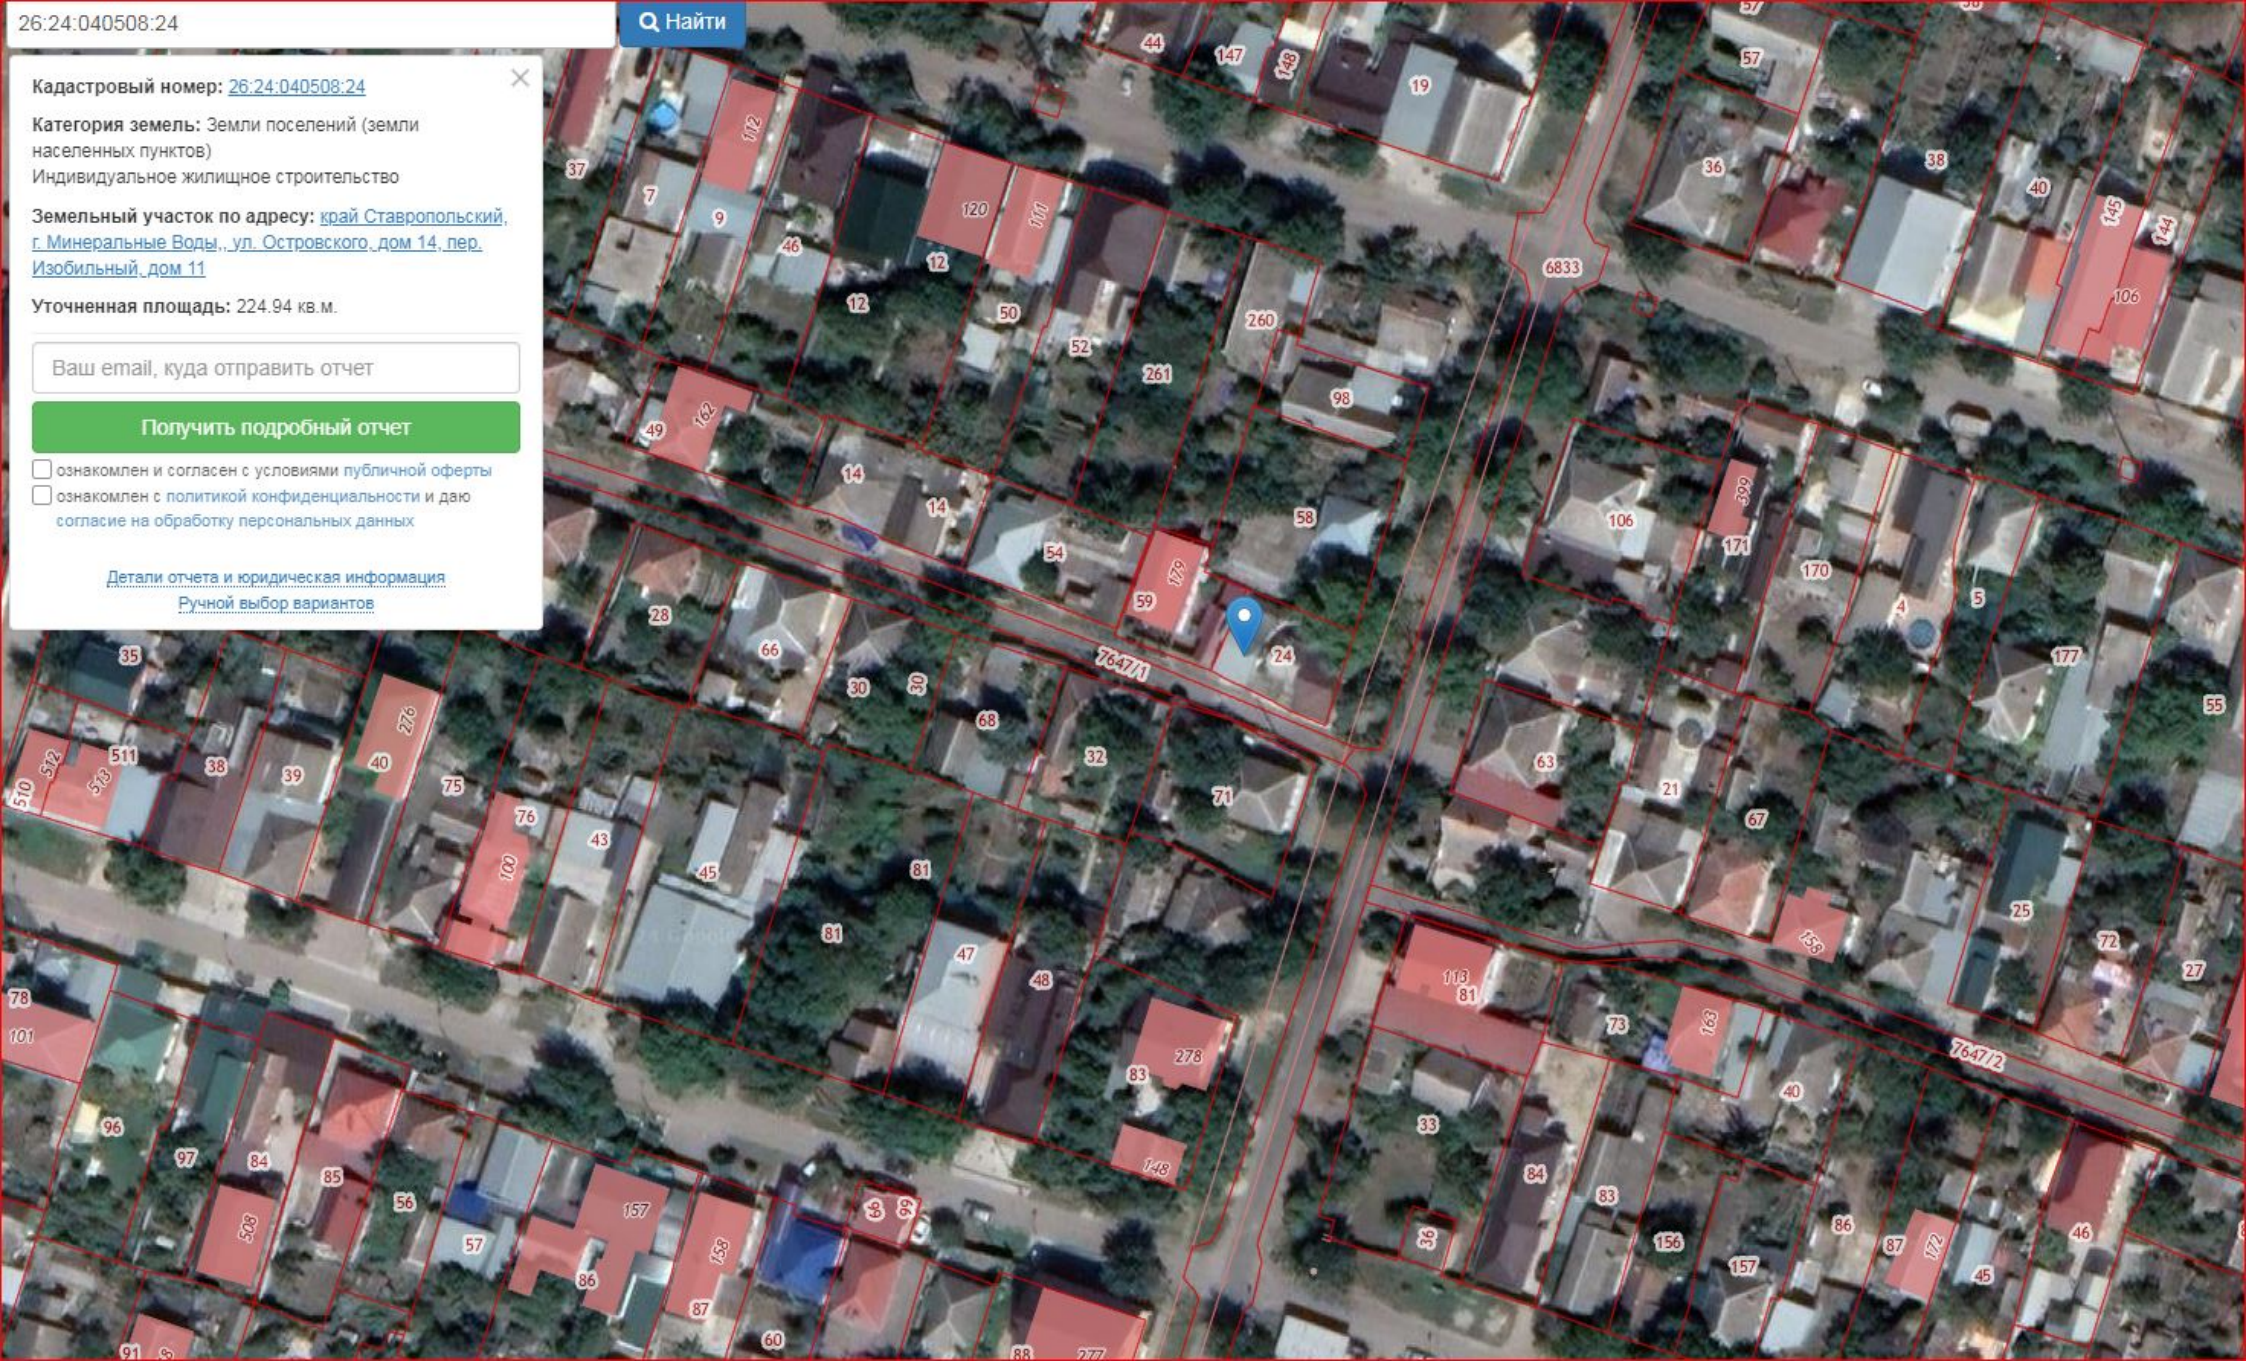

Кадастровый номер: [26:24:040508:24](#)

Категория земель: Земли поселений (земли населенных пунктов)
Индивидуальное жилищное строительство

Земельный участок по адресу: [край Ставропольский, г. Минеральные Воды, ул. Островского, дом 14, пер. Изобильный, дом 11](#)

Уточненная площадь: 224.94 кв. м.

Ваш email, куда отправить отчет

Получить подробный отчет

1. ☐ ознакомлен и согласен с условиями публичной оферты
2. ☐ ознакомлен с политикой конфиденциальности и даю согласие на обработку персональных данных

[Детали отчета и юридическая информация](#)

[Ручной выбор вариантов](#)